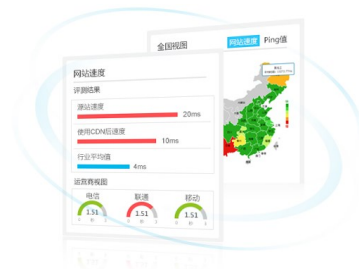

优势与特色

实时全景扫描

- **站群统一监管**

按需添加监测站点，所有站点统一监测管理，各站点实时全景状态完整呈现

- **页面细致监测**

按照站点信息架构，分栏目、分页面进行监测数据采集和分析

- **7x24小时网站看护**

提供全天候、无休止监控，及时发现网站故障，实时采集指标数据

- **分级分权管理**

管理员分为站群管理员和站点管理员两级，支持对监测站点的分级分权管理

- **全方位监测**

紧扣网站监测需求，提供覆盖网站主要功能的全方位、立体化的监测服务

- **智能化监测**

针对不同栏目页面制定个性化的监测策略，全站扫描与增量监测相结合

- **可视化图表**

实时展示关键性能指标和变化，简洁、直观，并支持图表导出

- **一键生成评分报告**

可自选报告日期，一键生成评分报告并导出word文档

立体智能监测

闭环深度分析

- **按需租用付费**

基于统一的云平台提供监测服务，硬件成本低、运维管理省心

- **多种方式实时告警**

支持邮件、微信、短信方式实时告警，网站动态变化及时掌握

- **问题跟踪闭环管理**

支持断链、敏感信息等问题定位，支持复检和一键重新评分，对问题闭环管理

- **监测数据挖掘分析**

对数据进行精准地整合、统计、分析，发现网站运维过程中的隐患